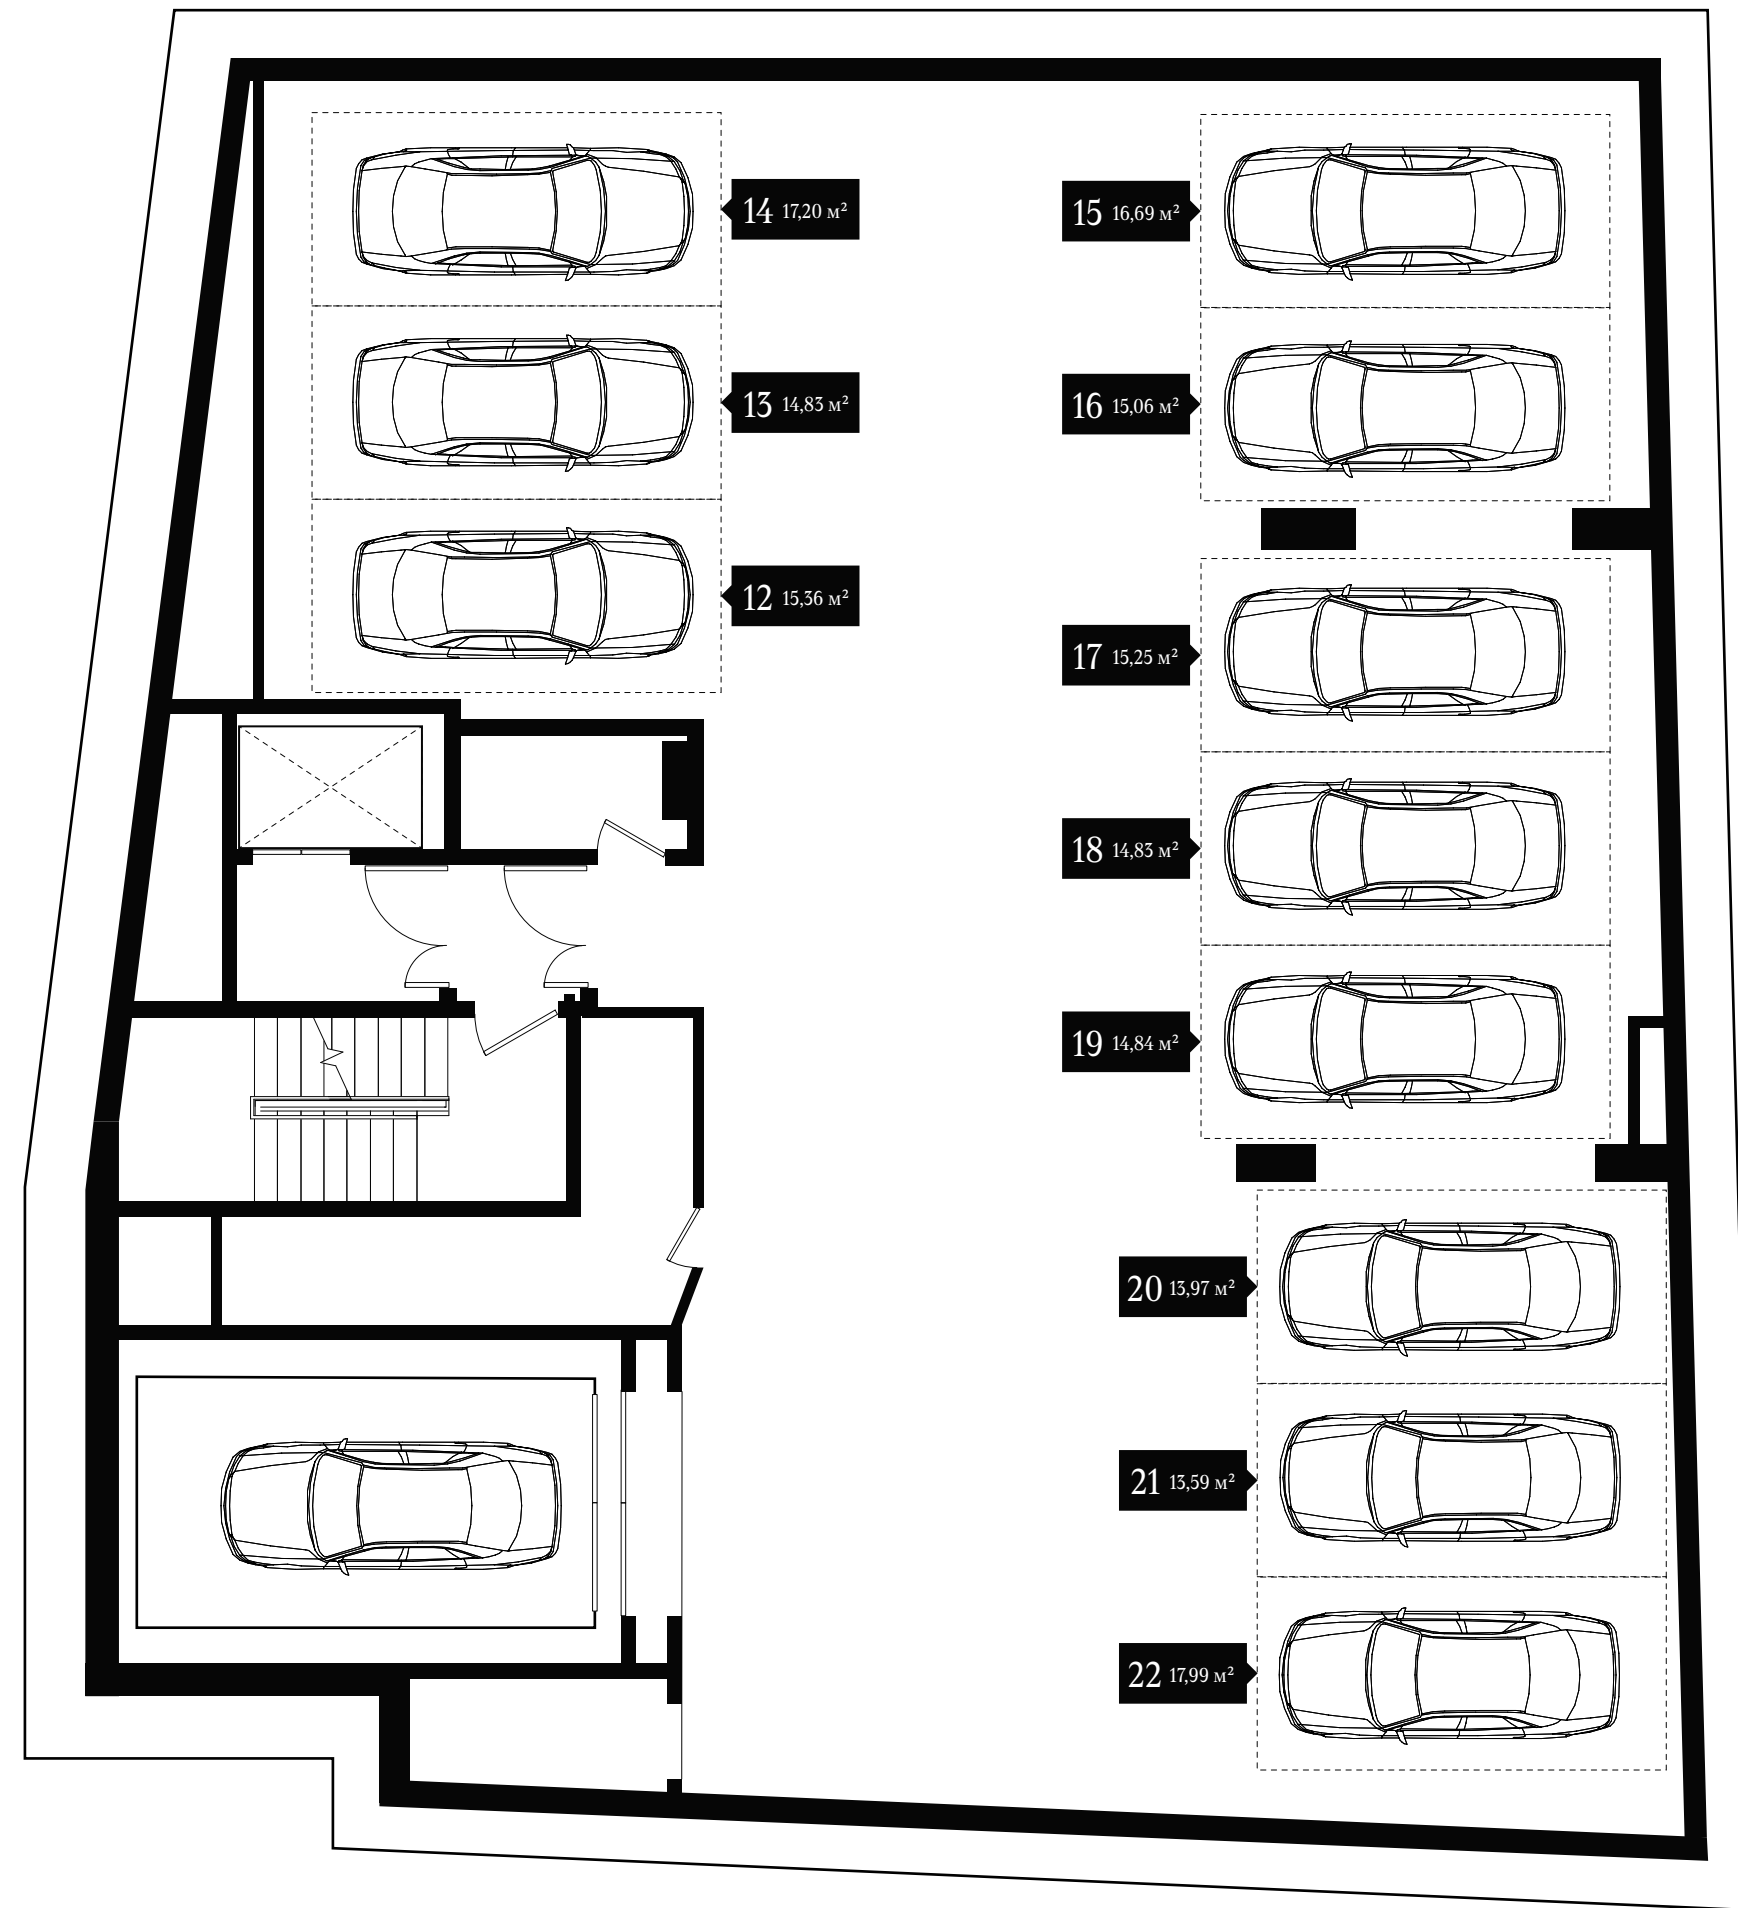

ZIGGURAT

VERNISSAGE

ПАРКИНГ

Въезд на парковку осуществляется с помощью системы распознавания номеров или по индивидуальному пульту

Паркинг оборудован скоростным лифтом для автомобилей (h 2,2 м). Разгрузка осуществляется через -3 этаж подземного паркинга

Машино-места оборудованы зарядными станциями для электромобилей

ПЛАН - 3 ЭТАЖА

ПЛАН - 2 ЭТАЖА

КЛЮЧЕВЫЕ ПРЕИМУЩЕСТВА

СПА-КОМПЛЕКС

ЭНОТЕКА
И СИГАРНАЯ КОМНАТА

РЕСТОРАН
АВТОРСКОЙ КУХНИ

ФИТНЕС-ЗАЛ

ПАНОРАМНЫЕ ОКНА

АПАРТАМЕНТЫ
С ДРОВЯНЫМИ КАМИНАМИ

ДВУХУРОВНЕВЫЙ
ПОДЗЕМНЫЙ ПАРКИНГ

ЗАРЯДНЫЕ УСТРОЙСТВА
ДЛЯ АВТОМОБИЛЕЙ

КОНСЬЕРЖ-
И СЕРВИС-СЛУЖБЫ 24/7

КЛУБНЫЙ ФОРМАТ

Z