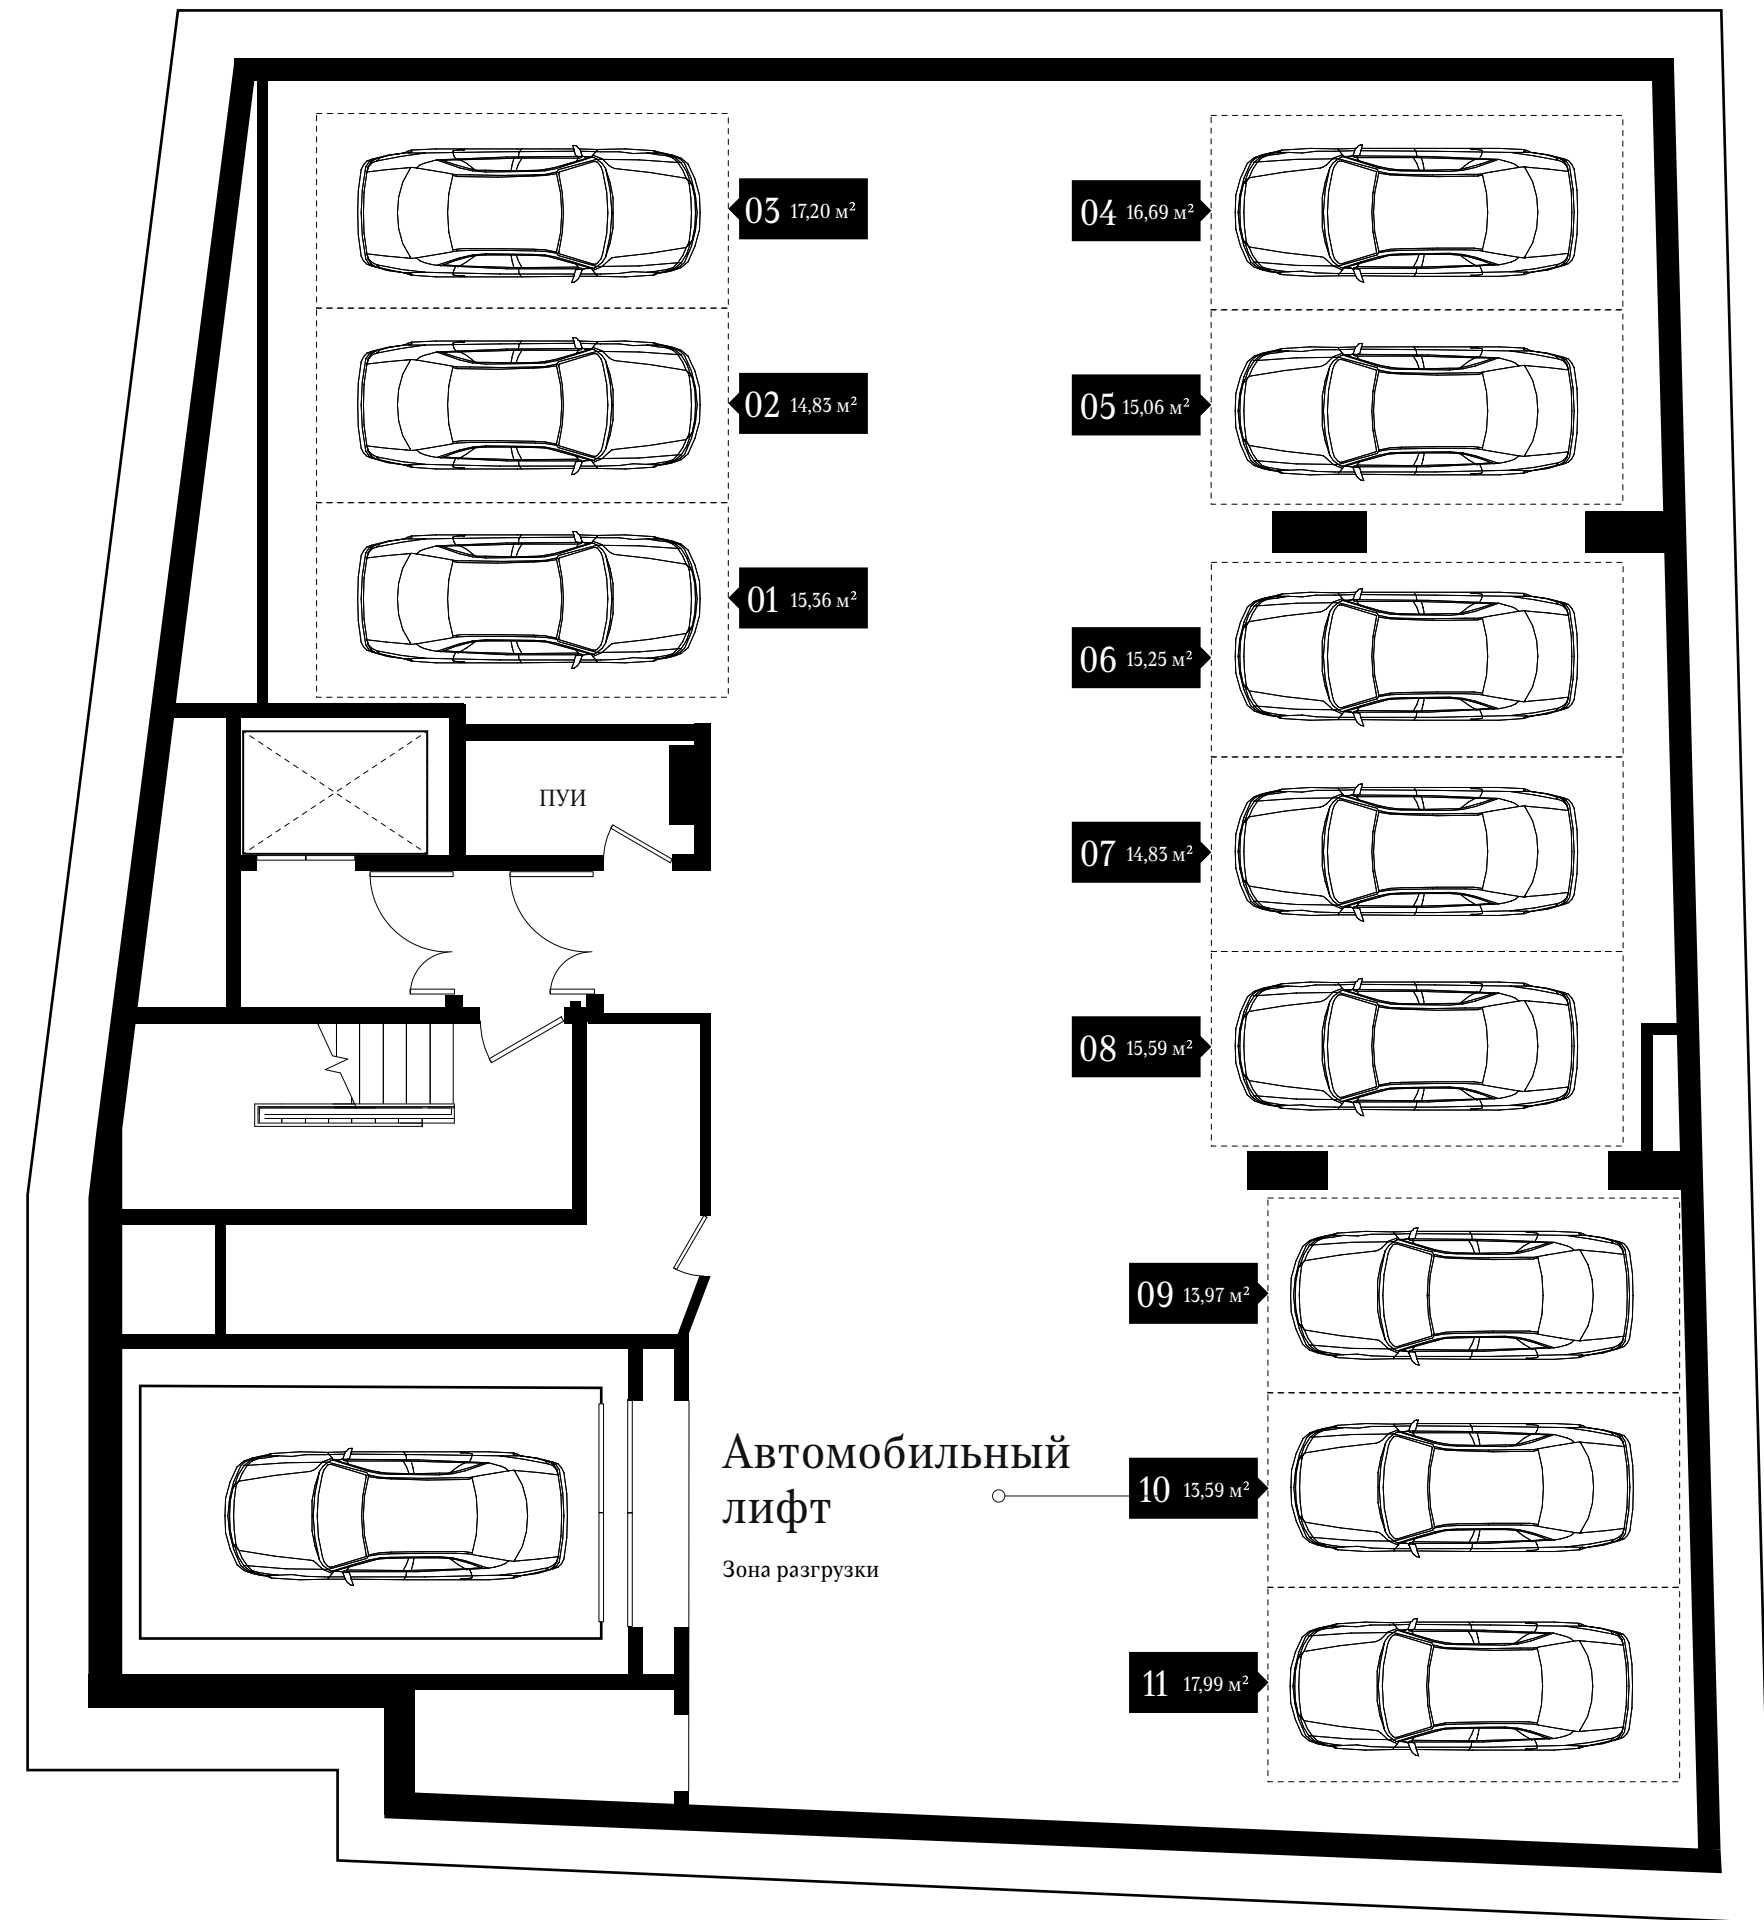

ZIGGURAT

VERNISSAGE

ПАРКИНГ

Въезд на парковку осуществляется с помощью системы распознавания номеров или по индивидуальному пульту

Паркинг оборудован скоростным лифтом для автомобилей (h 2,2 м). Разгрузка осуществляется через -3 этаж подземного паркинга

Машино-места оборудованы зарядными станциями для электромобилей

ПЛАН - 3 ЭТАЖА

ПЛАН - 2 ЭТАЖА

КЛЮЧЕВЫЕ ПРЕИМУЩЕСТВА

СПА-КОМПЛЕКС

ЭНОТЕКА
И СИГАРНАЯ КОМНАТА

РЕСТОРАН
АВТОРСКОЙ КУХНИ

ФИТНЕС-ЗАЛ

ПАНОРАМНЫЕ ОКНА

АПАРТАМЕНТЫ
С ДРОВЯНЫМИ КАМИНАМИ

ДВУХУРОВНЕВЫЙ
ПОДЗЕМНЫЙ ПАРКИНГ

ЗАРЯДНЫЕ УСТРОЙСТВА
ДЛЯ АВТОМОБИЛЕЙ

КОНСЬЕРЖ-
И СЕРВИС-СЛУЖБЫ 24/7

КЛУБНЫЙ ФОРМАТ

Z